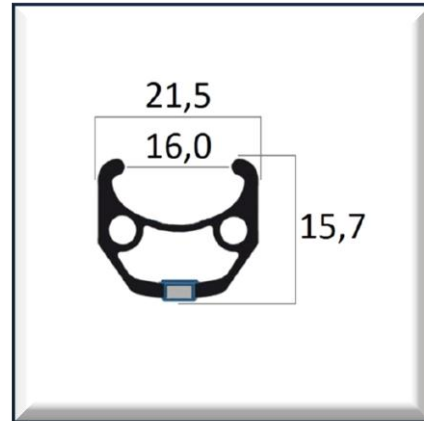

Alu ST-16

Finiture	• Finishings
Anodizzato Argento	• Silver Anodised
Anodizzato Nero	• Black Anodised
Bussola Inox singola	• Inox Eyelets
Bordi Torniti	• CNC Sides

Misure / Sizes	E.T.R.T.O.	Fori / Holes	Peso / Weight
26x1,75	559 - 16	32 - 36	470 gr.
28x1,75	622 - 16	32 - 36	530 gr.