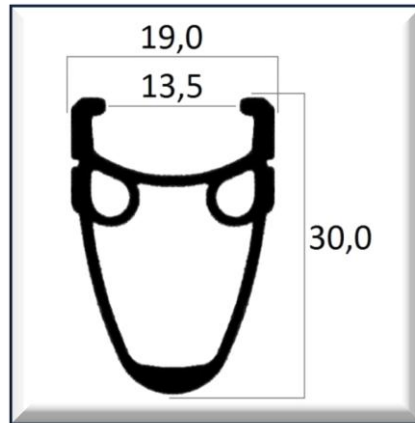

Misure / Sizes	E.T.R.T.O.	Fori / Holes	Peso / Weight
28x1 ¼	622 - 13	32 - 36	660 gr