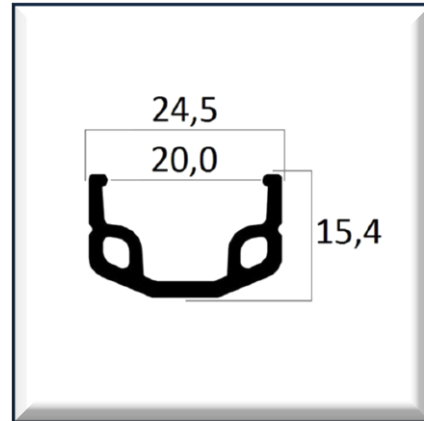

Alu WS-25

Finiture	• Finishings
Naturale Grezzo	• Mill Finish
Anodizzato Argento	• Silver Anodised
Anodizzato Nero	• Black Anodised
Verniciato	• Powder Coated
Lucidato	• Polished

Misure / Sizes	E.T.R.T.O.	Fori / Holes	Peso / Weight
16x1,75	305 - 20	16 - 20	245 gr.
20x1,75	405 - 20	20 - 28 - 36	325 gr.
24x1,75	507 - 20	36	410 gr.
26x1,75	559 - 20	36	450 gr.
28x1,75	622 - 20	36	510 gr.
27x1 1/4	630 - 20	36	520 gr.
28x1 1/2	635 - 20	36	520 gr.