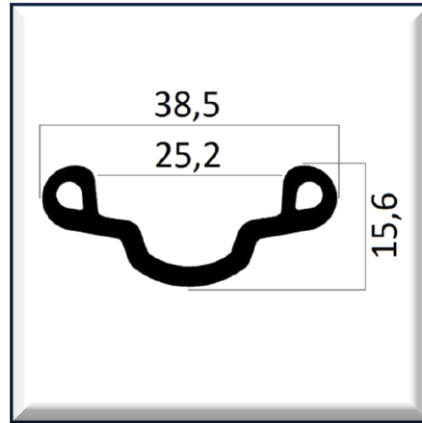

## Alu ERRE

<i>Finiture</i>	• <i>Finishings</i>
Naturale Grezzo	• Mill Finish
Anodizzato Argento	• Silver Anodised
Anodizzato Nero	• Black Anodised
Verniciato	• Powder Coated
Lucidato	• Polished

<i>Misure / Sizes</i>	<i>E.T.R.T.O.</i>	<i>Fori / Holes</i>	<i>Peso / Weight</i>
26x1 3/8	590 - 25	36 *	720 gr.
28x1 5/8	622 - 25	36 *	760 gr.
28x1 1/2	635 - 25	36 *	775 gr.

\*

Disponibili con foratura **G14** (Diametro 4,50mm) e **G13** (Diametro 5,50mm)  
Available with **G14** holes (Diameter 4,50mm) and **G13** (Diameter 5,50mm)

Aluminium Rims Catalogue