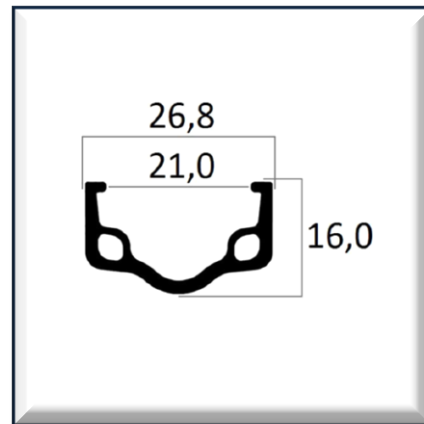

## Alu WE-270

<i>Finiture</i>	• <i>Finishings</i>
Naturale Grezzo	• Mill Finish
Anodizzato Argento	• Silver Anodised
Anodizzato Nero	• Black Anodised
Verniciato	• Powder Coated
Lucidato	• Polished

<i>Misure / Sizes</i>	<i>E.T.R.T.O.</i>	<i>Fori / Holes</i>	<i>Peso / Weight</i>
26x1 3/8	590 - 21	36 *	500 gr.
28x1 5/8	622 - 21	36 *	530 gr.
28x1 1/2	635 - 21	36 *	535 gr.

\*

Disponibili con foratura **G14** (Diametro 4,50mm) e **G13** (Diametro 5,50mm)  
Available with **G14** holes (Diameter 4,50mm) and **G13** (Diameter 5,50mm)

**Aluminium Rims Catalogue**