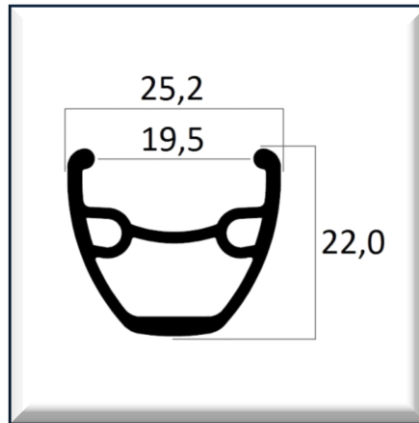

● **Alu DISC-25**

<b>Finiture</b>	● <b>Finishings</b>
Naturale Grezzo	● Mill Finish
Anodizzato Argento	● Silver Anodised
Anodizzato Nero	● Black Anodised
Verniciato	● Powder Coated
Lucidato	● Polished

<b>Misure / Sizes</b>	<b>E.T.R.T.O.</b>	<b>Fori / Holes</b>	<b>Peso / Weight</b>
24x1,75	507 - 20	36	450 gr.
26x1,75	559 - 20	32 - 36 *	510 gr.
27,5"	584 - 20	32 - 36 *	530 gr.
28x1,75	622 - 20	32 - 36 *	560 gr.
29"	622 - 20	32 - 36 *	560 gr.