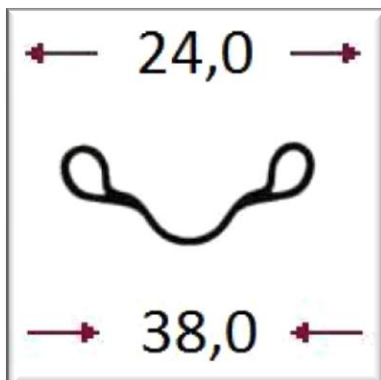

• WESTRICK

Misure/Sizes	E.T.R.T.O.	Fori/Holes
26x1 3/8	590 x 22	36 *
28x1,75	622 x 22	36 *
28x1 5/8	622 x 22	36 *
28x1 1/2	635 x 22	36 *
* Disponibili in G14 (4,5mm) e G13 (5,5mm)		
Available in G14 (4,5mm) and G13 (5,5mm)		

• WESTWOOD

Misure/Sizes	E.T.R.T.O.	Fori/Holes
26x1 3/4	571 x 24	36
26x1 1/2	584 x 24	36
26x1 3/8	590 x 24	36
28x1,75	622 x 24	36
28x1 5/8	622 x 24	36
28x1 1/2	635 x 24	36